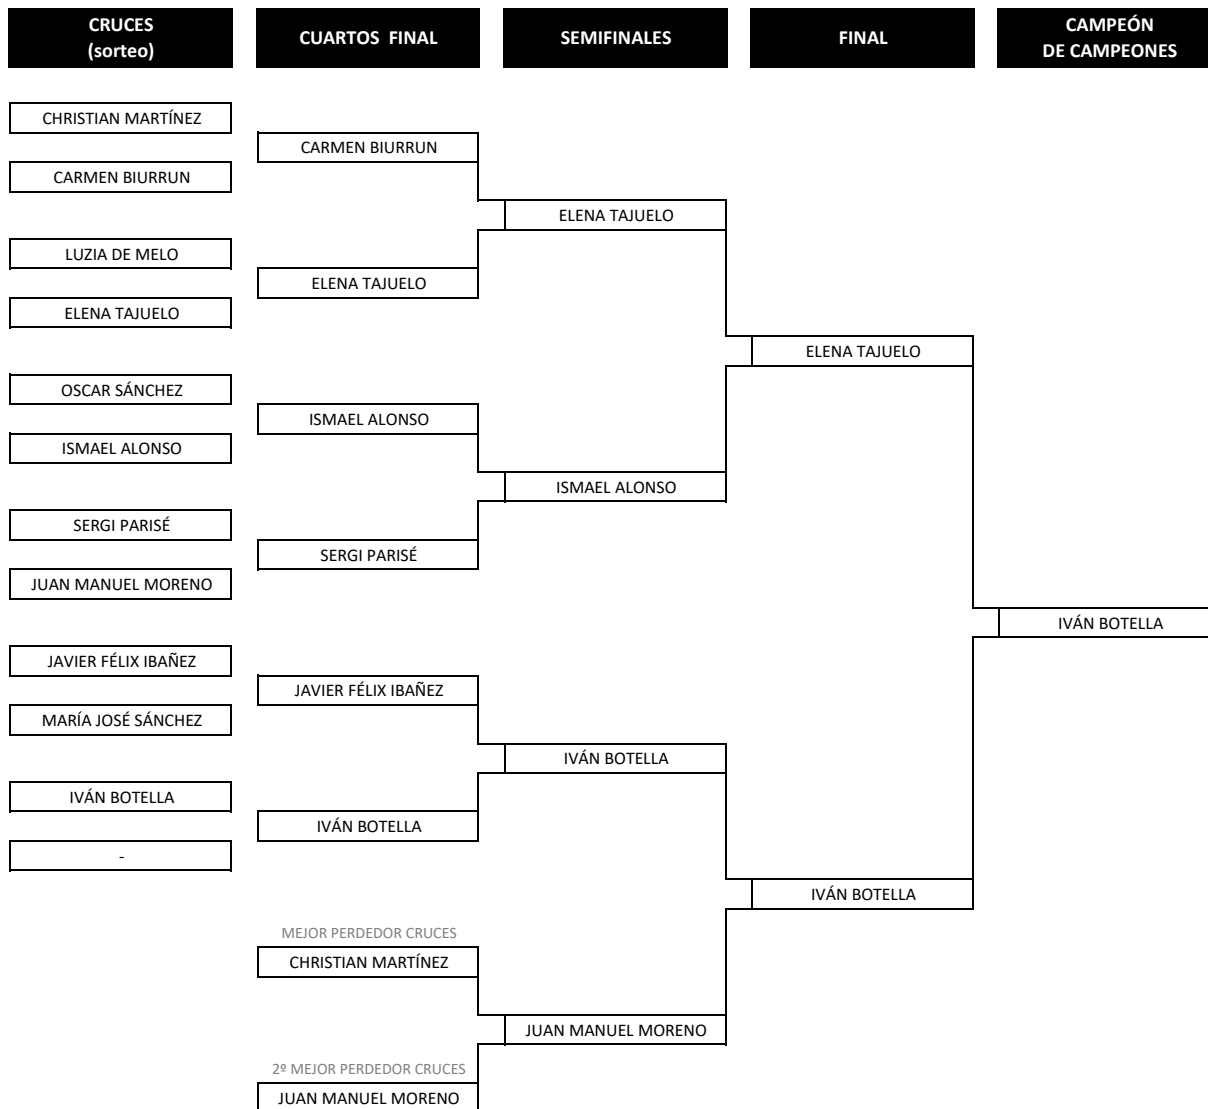

CAMPEONATO DE ESPAÑA DE SLALOM 2025

Santa Marta de Tormes (Salamanca), 26 y 27 de abril de 2025

RESULTADOS PRUEBA CAMPEÓN DE CAMPEONES

Domingo 27 de abril de 2025

ELIMINATORIA	GANADOR	TIEMPO*	PERDEDOR	TIEMPO*
CRUCE 1	CARMEN BIURRUN	00:21,44	CHRISTIAN MARTÍNEZ	00:21,89
CRUCE 2	ELENA TAJUELO	00:33,22 (+1)	LUZIA DE MELO	DESC
CRUCE 3	ISMAEL ALONSO	00:18,34	OSCAR SÁNCHEZ (+2)	00:18,87
CRUCE 4	SERGI PARISÉ	00:35,96	JUAN MANUEL MORENO	00:37,47 (+14)
CRUCE 5	JAVIER FÉLIX IBAÑEZ	00:25,04 (+3)	MARÍA JOSÉ SÁNCHEZ	00:25,84
CUARTOS	ELENA TAJUELO	00:31,78	CARMEN BIURRUN	00:36,48 (+14)
CUARTOS	ISMAEL ALONSO	00:36,70 (+18)	SERGI PARISE	00:37,17
CUARTOS	IVÁN BOTELLA	00:29,78	JAVIER FÉLIX IBAÑEZ	00:33,30 (+11)
CUARTOS	JUAN MANUEL MORENO	00:22,74	CHRISTIAN MARTÍNEZ	DESC
SEMIFINALES	ELENA TAJUELO	00:32,65	ISMAEL ALONSO	00:35,14 (+17)
SEMIFINALES	IVÁN BOTELLA	00:29,69	JUAN MANUEL MORENO	00:32,17 (+9)
FINAL	IVÁN BOTELLA	00:31,50 (+2)	ELENA TAJUELO	00:33,97

* TIEMPO TOTAL CON HANDICAP